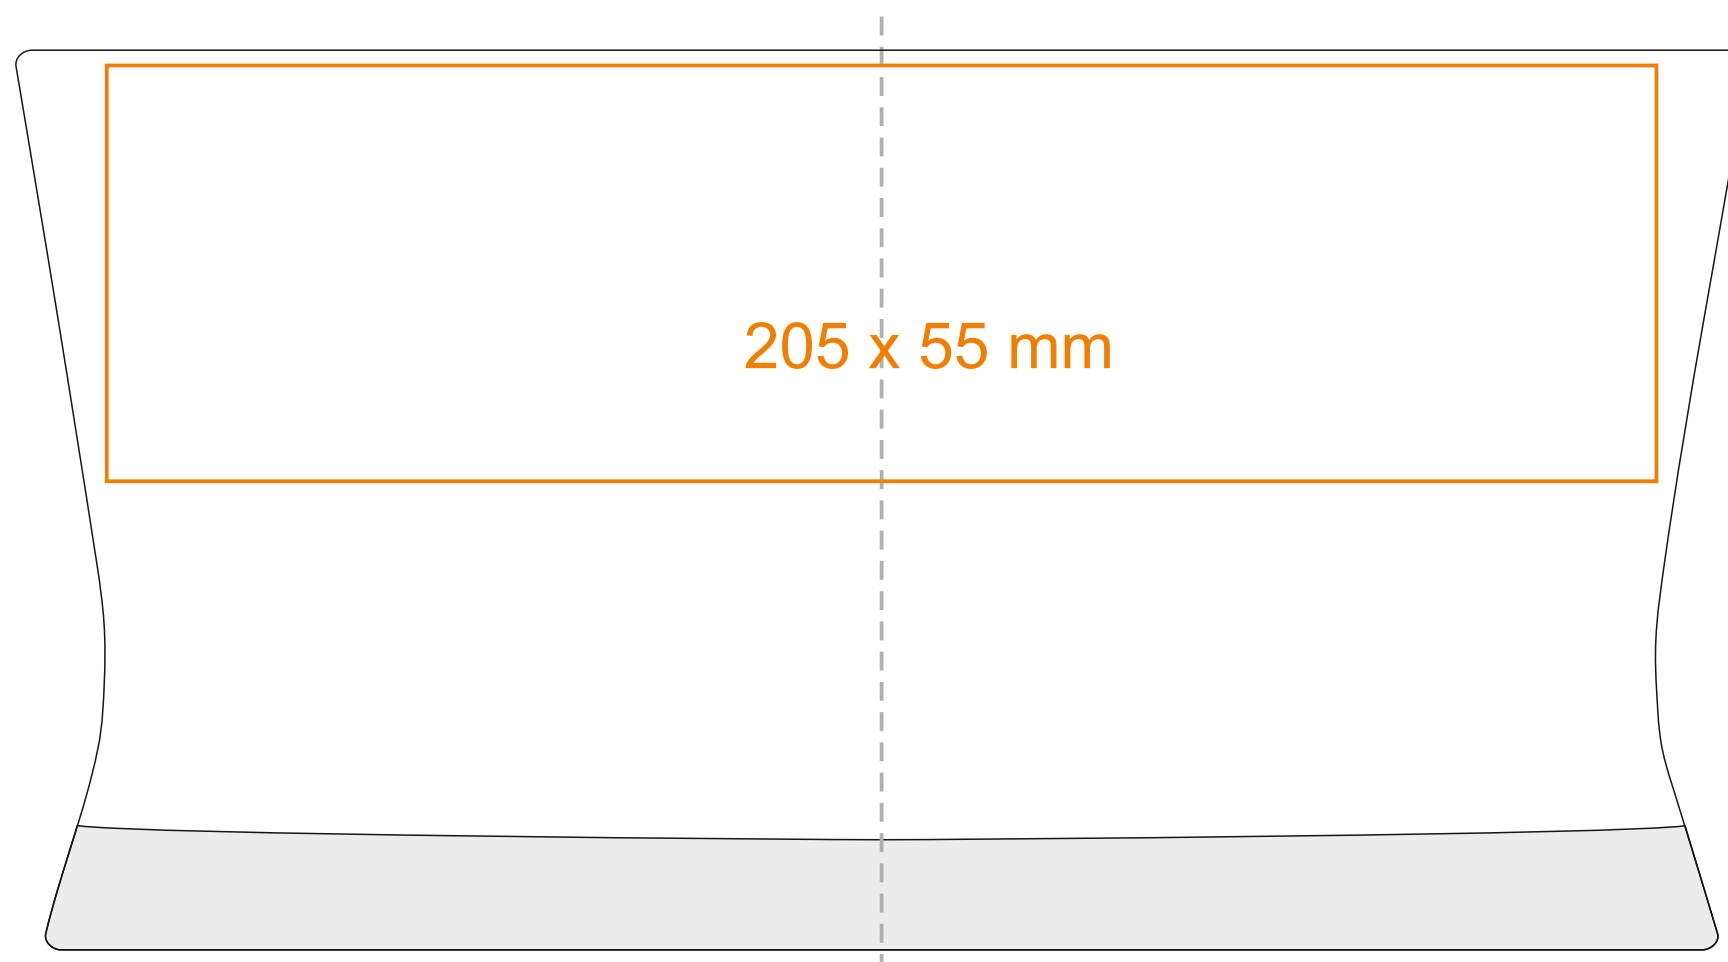

# G\_537 Hourglass

230 ml / h: 119 mm / Ø 73 mm

\*Für Projekte mit Transferdruckverfahren außerhalb unserer Standarddruckfläche bitte unser Beratungsteam kontaktieren.

[Wie sollten die Projekte für den Druck vorbereitet werden](#)

## Bedeutung

- Transferdruck
- Laser Engraving