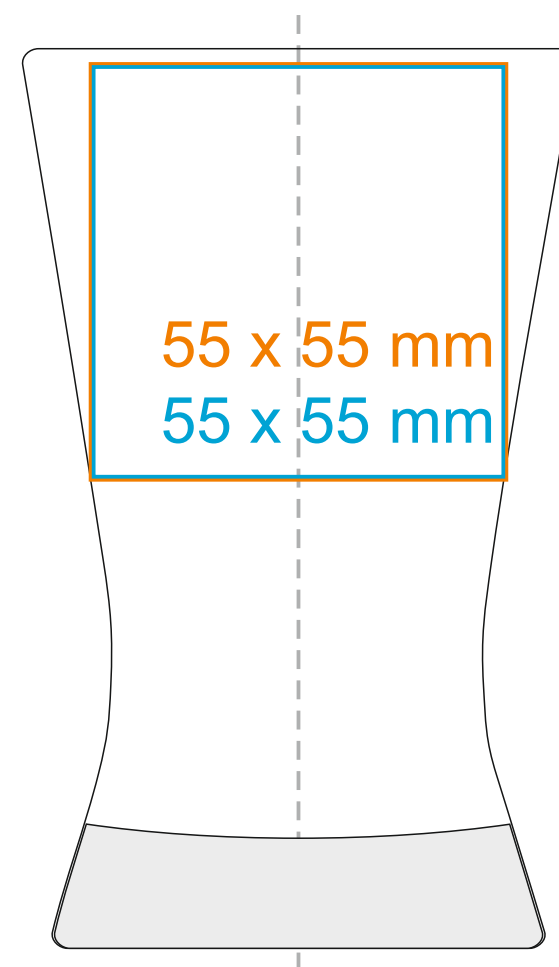

# G\_537 Hourglass

230 ml / h: 119 mm / Ø 73 mm

\*Für Projekte mit Transferdruckverfahren außerhalb unserer Standarddruckfläche bitte unser Beratungsteam kontaktieren.

[Wie sollten die Projekte für den Druck vorbereitet werden](#)

## Bedeutung

- Transferdruck
- Laser Engraving