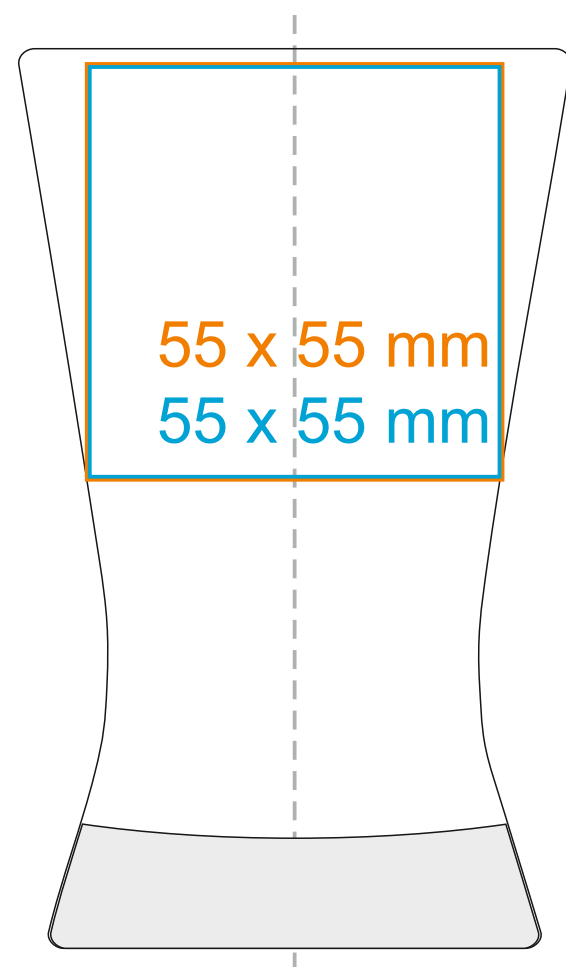

# G\_537 Hourglass

230 ml / h: 119 mm / Ø 73 mm

\*Für Projekte mit Transferdruckverfahren außerhalb unserer Standarddruckfläche bitte unser Beratungsteam kontaktieren.

[Wie sollten die Projekte für den Druck vorbereitet werden](#)

## Bedeutung

- Transferdruck
- Laser Engraving